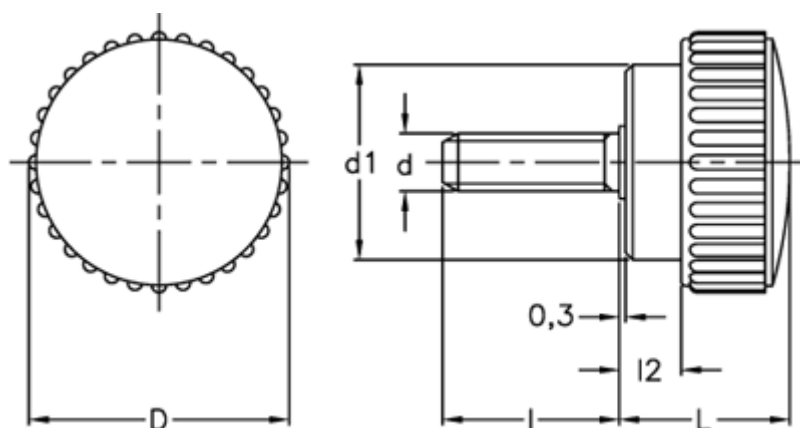

Varenummer: 2302102322  
Beskrivelse: E+G Fingerskrue  
B.193/20 S-p-M6x16-INOX

## Mål

D = 22  
d1 = 15  
d 6g = M6  
l = 16  
L = 14  
l2 = 4